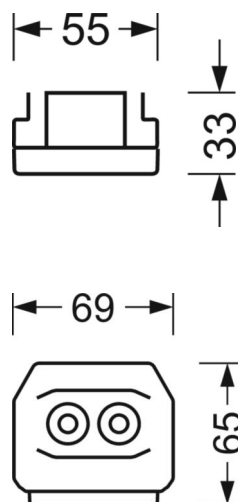

Оптика

Оснастка	LED, цветопередача/оттенок света CRI ≥ 80 / 6500K
Допуск для координаты цветности (MacAdam)	3SDCM
Фотобиологическая безопасность (светильник)	RG1
Номинальный световой поток	18824lm
Срок службы LED	50000h L80/B10 (Tq 30°C)
светоотдача светильников	164lm/W
Угол излучения	95° (C0) / 95° (C90)
UGR поп./вдоль	22.7 / 23.0

DEEP-LINK

<https://www.regiolum.de/ru/article/19412026300>

Ссылка	LED 19000lm 865
ηLB	100 %
Φ ↓/↑	98 % / 2 %
UGR поп./вдоль	22.7 / 23.0

Механика

цвет корпуса	белый стандартный для электротехники RAL 9016
размеры (LxWxH/DxH)	2299mm x 55mm x 33mm
вес (нетто)	2.5kg
Вид монтажа	сборка трековых систем, световая структура

размеры

L	2299 mm	Длина
В	55 mm	Ширина
н	33 mm	Высота