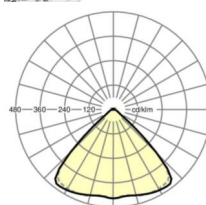

DEEP-LINK

<https://www.regiolum.de/ru/article/19412026300>

Ссылка	LED 19000lm 865
ηLB	100 %
Φ ↓/↑	98 % / 2 %
UGR поп./вдоль	22.7 / 23.0

Механика

цвет корпуса	белый стандартный для электротехники RAL 9016
размеры (LxWxH/DxH)	2299mm x 55mm x 33mm
вес (нетто)	2.5kg
Вид монтажа	сборка трековых систем, световая структура

размеры

L	2299 mm	Длина
В	55 mm	Ширина
н	33 mm	Высота